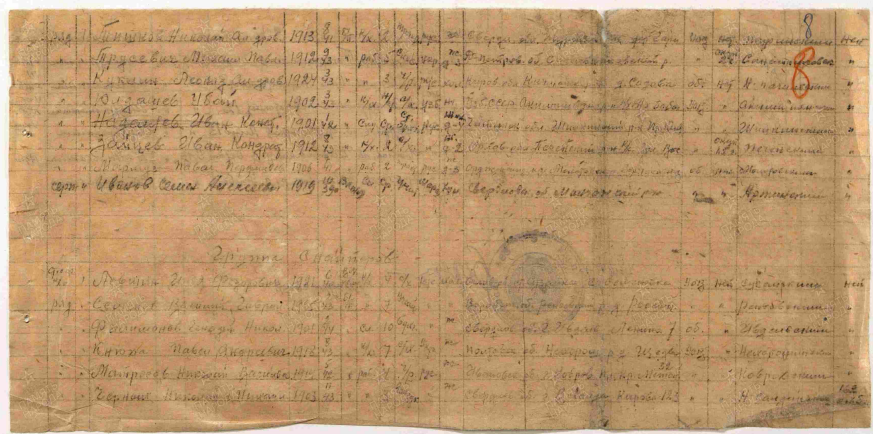

Иванов Семен Алексеевич

ПАМЯТЬ
НАРОДА
1941-1945

Информация о перемещениях личного состава

Звание сержант

Дата рождения __.__.1919

Место рождения Свердловская обл., Манчажский р-н

Дата призыва __.10.1939

Место призыва __.10.1939 Артинский РВК, Свердловская обл.,
Артинский р-н

Военно-пересыльный пункт 384 зсп

Номер команды (маршевой роты) 13924

Оригинал документа находится в Центральном архиве Министерства обороны РФ (доступен для посещения гражданами РФ), Фонд: 8585, Опись: 73745, Ящик/дело: 3